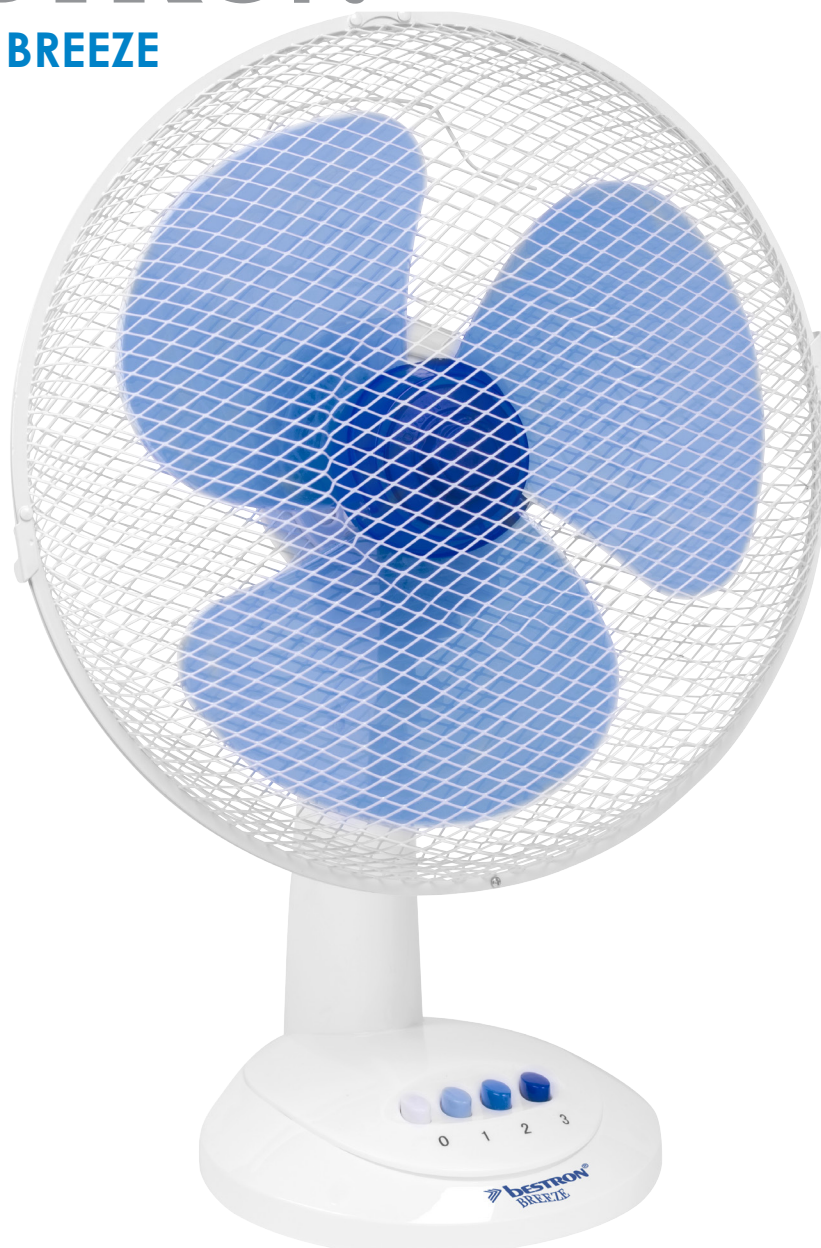

BESTRON®

SUMMER BREEZE

VENTILATORE DA TAVOLO

DDF35W

- Griglia di protezione da ca. 35 cm
- Equipaggiato con motore di filo di rame, così robusto e stabile
- Testa orientabile a ca. 75°
- Gabbia regolabile verticalmente
- Potente ventola aerodinamica
- Regolatore di velocità (0 – 1 – 2 – 3)

TECNICA

40
Watts

220
240
Volts

50
60
Hz

IMBALLAGGIO

34.5
cm x 19.5
cm x 35.0
cm

PESO

1.73
kg net

2.05
kg gross

NUMERI

1x

48x

CODICE A BARRE