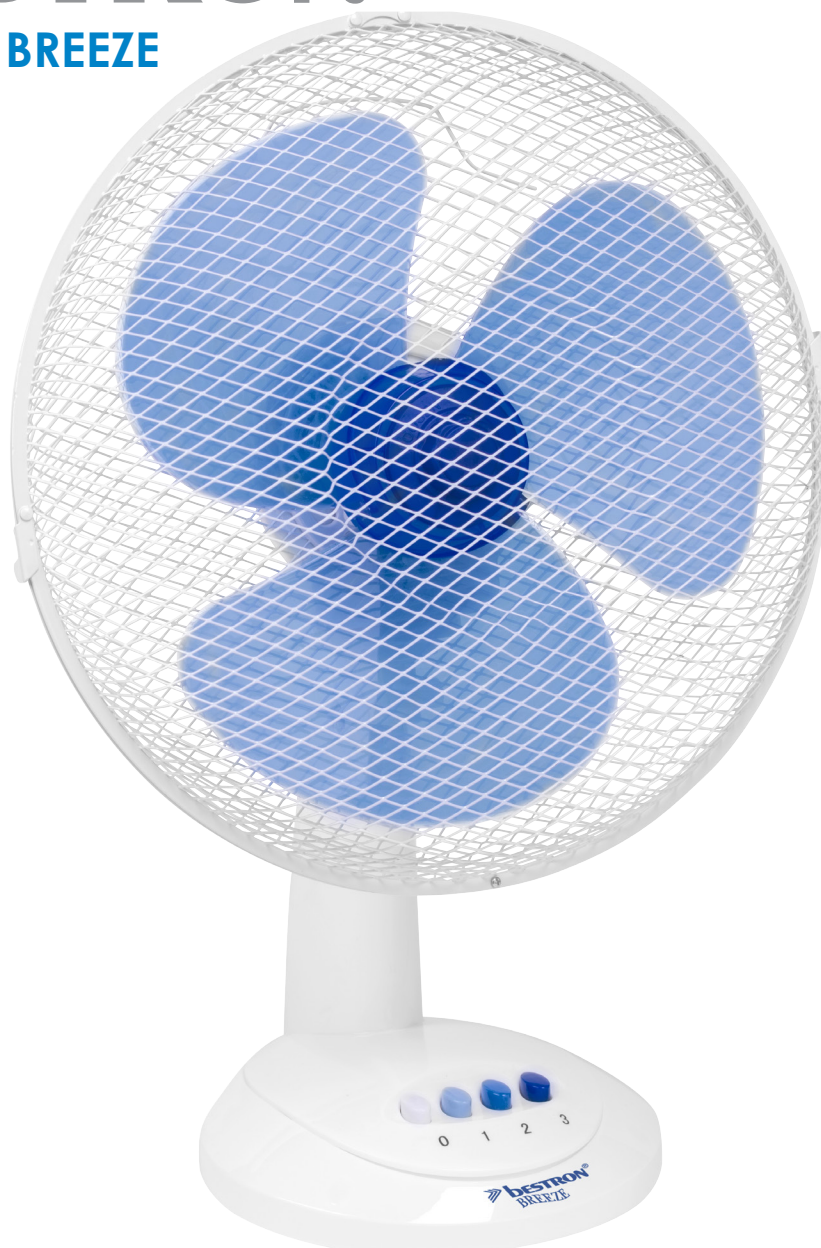

BESTRON®

SUMMER BREEZE

TAFELVENTILATOR

DDF35W

- Korf diameter ca. 35 cm
- Uitgerust met een hoogwaardig kopergewikkelde motor, dus robuust en stabiel
- Zwenkfunctie van ca. 75°
- Verticaal verstelbare korf
- Krachtige aërodynamische ventilatorbladen
- Snelheidsschakelaar (0 – 1 – 2 – 3)

TECHNISCH

40
Watts

220
240
Volts

50
60
Hz

VERPAKKING

34.5
cm x 19.5
cm x 35.0
cm

GEWICHT

1.73
kg net