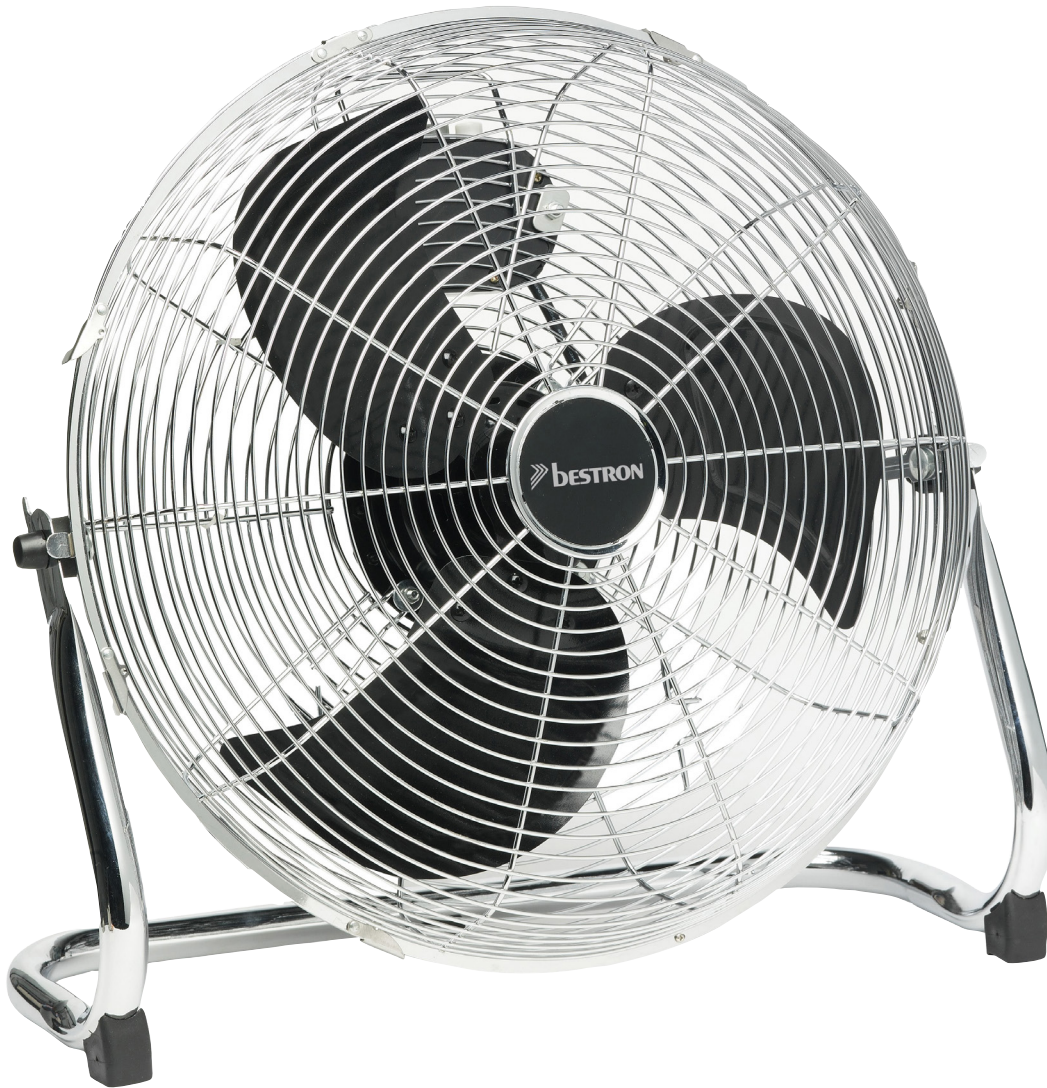

v230927-03

RETRO VLOERVENTILATOR

DFA40

- In solide chromen uitvoering
- Uitgerust met een hoogwaardig kopergewikkelde motor, dus robuust en stabiel
- Verplaatst 100% meer lucht dan standaard ventilatoren
- Korf diameter ca. 45 cm
- Krachtige aërodynamische ventilatorbladen
- Verticaal verstelbare korf
- Snelheidsschakelaar (0 – 1 – 2 – 3)

TECHNISCH

100 Watts
220/240 Volts
50 Hz

VERPAKKING

50.8 cm x 20.0 cm x 51.0 cm

GEWICHT

5.10 kg net
5.72 kg gross

AANTALLEN

1x
23x