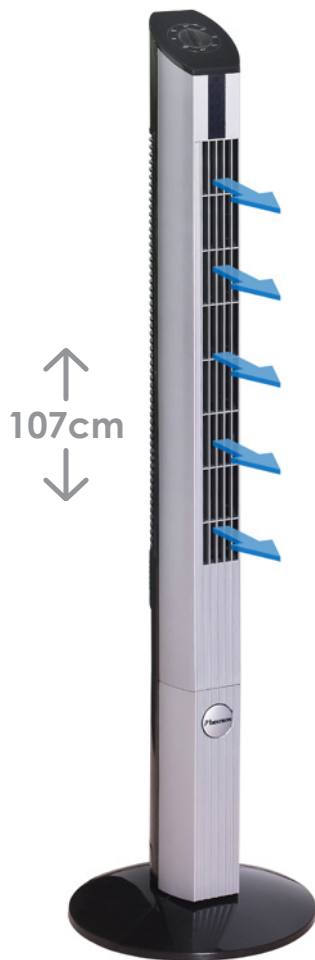

v191219-02

**DFT430**   **CE**      $\updownarrow$  107cm    $\curvearrowright$  65°  

### DESIGN TOWER VENTILATOR

- Modern design
- Uitgerust met een hoogwaardig koper-gewikkelde motor, dus robuust en stabiel
- Zwenkfunctie van 65° met aan-/uitschakelaar
- Snelheidsschakelaar (0-1-2-3)
- Hoogte ca. 107 cm
- Geruisarm
- 5 jaar garantie